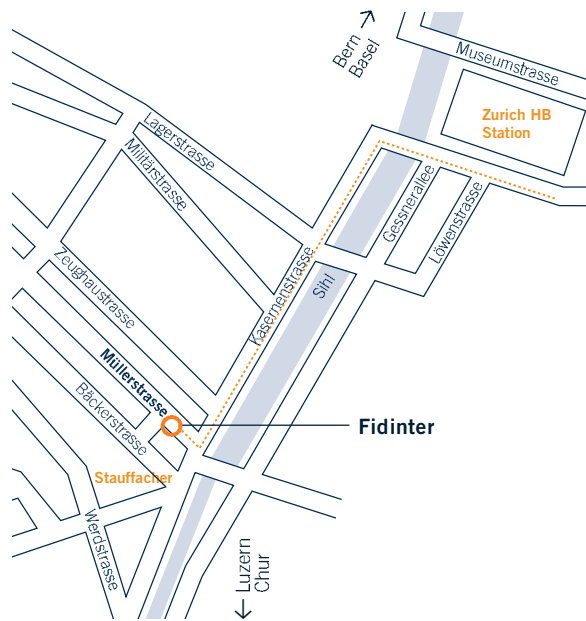

Sitz in Zürich

Fidinter Treuhand AG / Fidinter AG

Müllerstrasse 5
Postfach tel +41 44 297 20 50
8021 Zürich fax +41 44 297 20 66

Kontakt:
Sekretariat zuerich@fidinter.ch
Thomas Meier thomas.meier@fidinter.ch
Michel Jaggi michel.jaggi@fidinter.ch

Anreise öffentlich:
Zürich HB, dann Tram Nr. 3 oder 14 bis Stauffacher

Anreise mit Auto:
von der Kasernenstrasse in Müllerstrasse einbiegen, Parkplätze
Müllerstrasse, Rebgasse oder Parkhaus Müllerstrasse 7 benutzen.
Kennzeichnung „Kunden“ folgen.

Lageplan